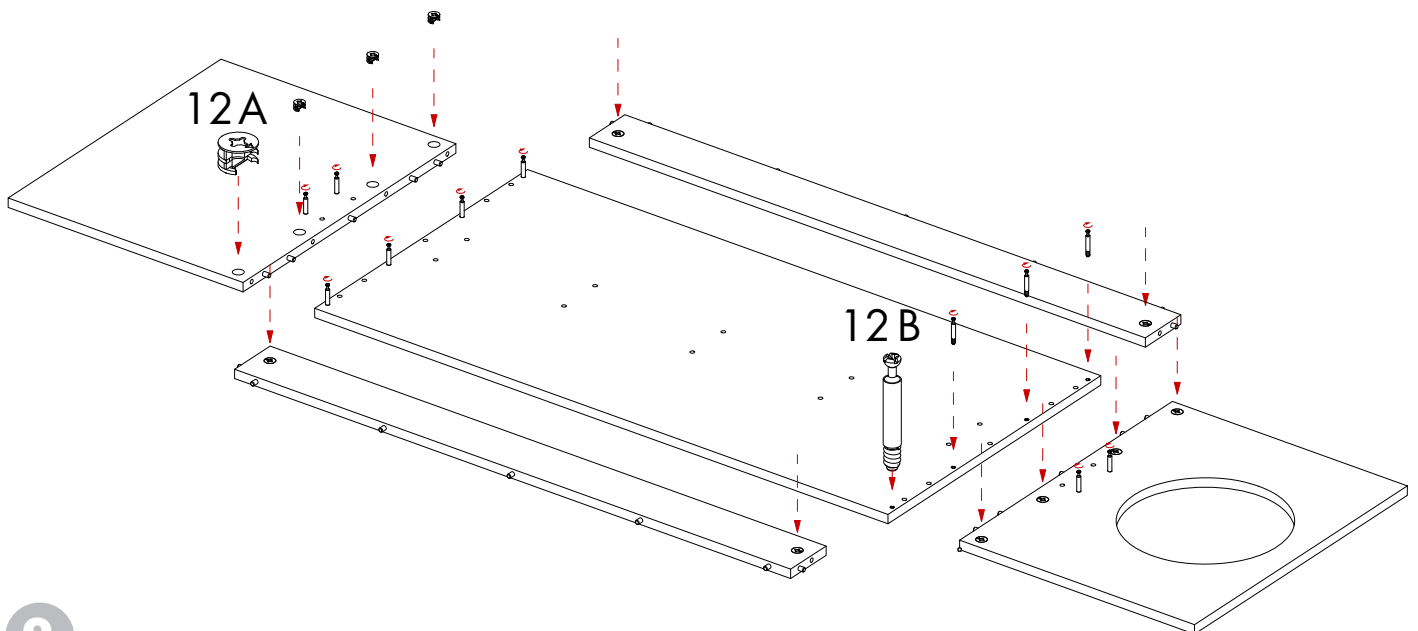

www.debreuyn.de

debe.develop

baukind

dbv - 500 - 503

www.debreuyn.de

12xA
Exenter

12xB
Verbinder

1