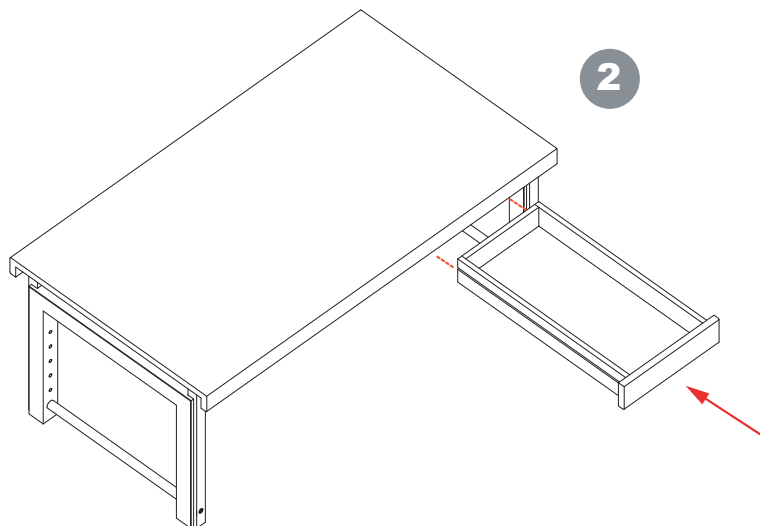

www.debreuyn.de
0049(0)221-47326-0
Giriltzweg 30
D-50829 Köln

4x S 907

Mögliche Positionen

4x S 907

1

2