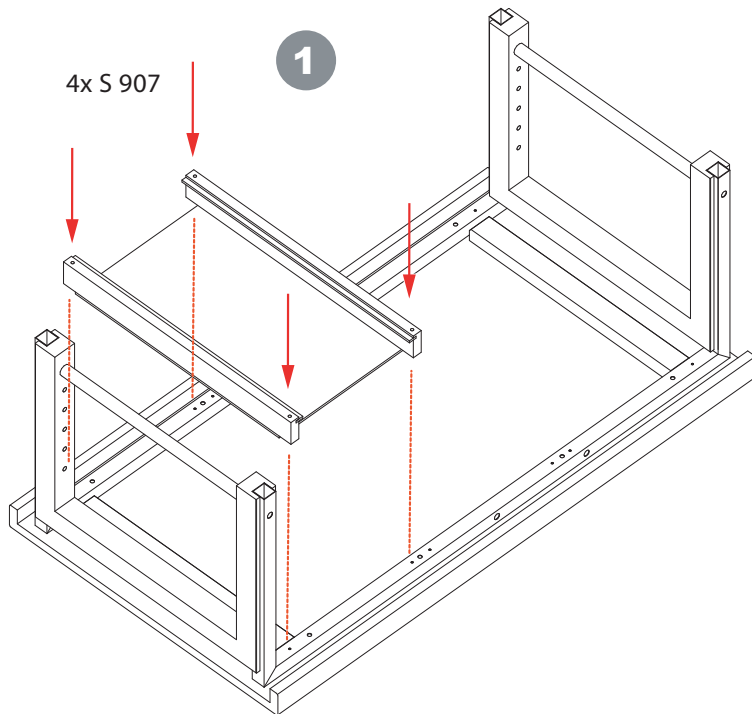

www.debreuyn.de
0049(0)221-47326-0
Giriltzweg 30
D-50829 Köln

4x S 907

Mögliche Positionen

4x S 907

1

2