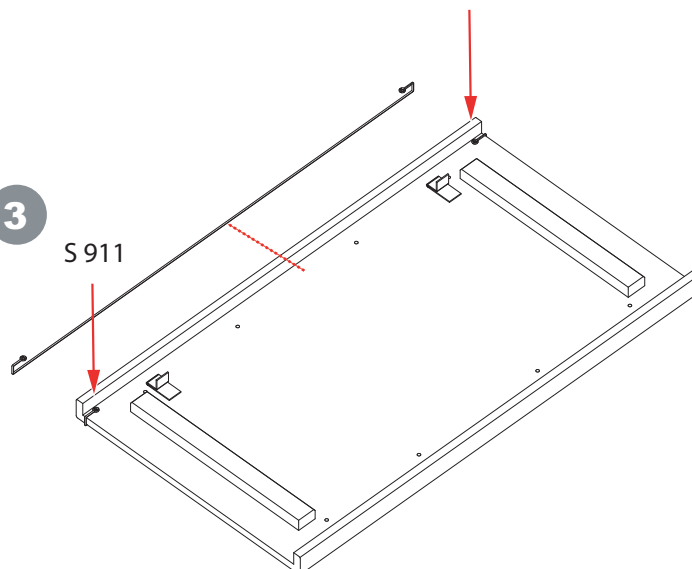

www.debreuyn.de  
0049(0)221-47326-0  
Girnitzweg 30  
D-50829 Köln

14x S 910

2x S 905

2x S Hut

2x S 911

1

4 x S 910

4 x S 910

### Die Schrägstellung