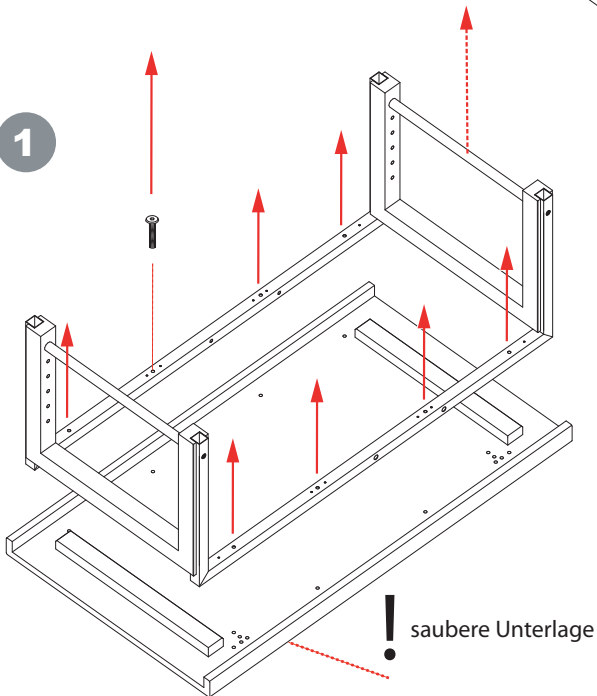

www.debreuyn.de  
0049(0)221-47326-0  
Girnitzweg 30  
D-50829 Köln

14x S 910

2x S 905

2x S Hut

2x S 911

1

4 x S 910

4 x S 910

### Die Schrägstellung