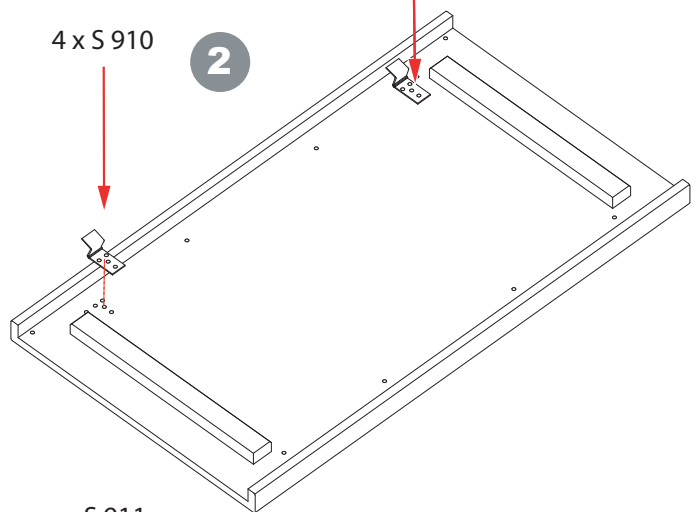

4 x S 910

4 x S 910

2