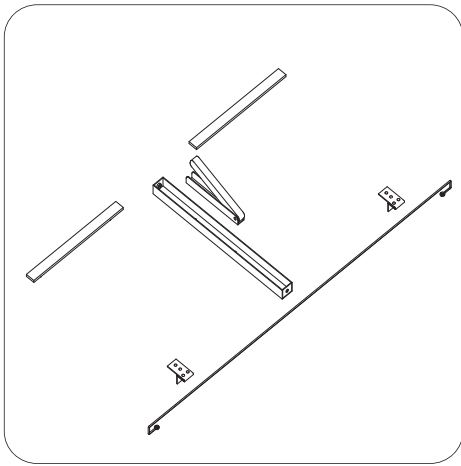

www.debreuyn.de  
0049(0)221-47326-0  
Girnitzweg 30  
D-50829 Köln

14x S 910

2x S 905

2x S Hut

2x S 911

1

4 x S 910

4 x S 910

### Die Schrägstellung