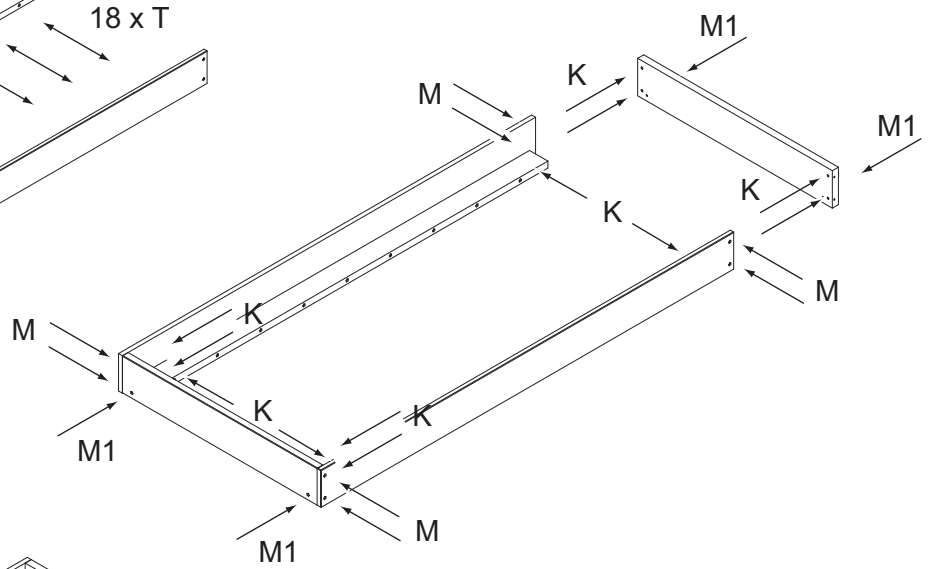

www.debreuyn.de
0049(0)221-47326-0
Girllitzweg 30
D-50829 Köln

- 18 x T 
- 12 x V 
- 12 x K 
- 8 x M 
- 8 x M1 
- 1 x Z 

1

2

3

4