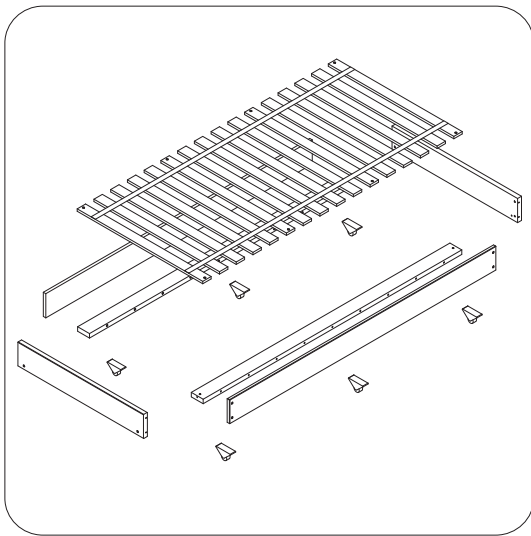

www.debreuyn.de
0049(0)221-47326-0
Girllitzweg 30
D-50829 Köln

- 18 x T 
- 12 x V 
- 12 x K 
- 8 x M 
- 8 x M1 
- 1 x Z 

1

2

3

4