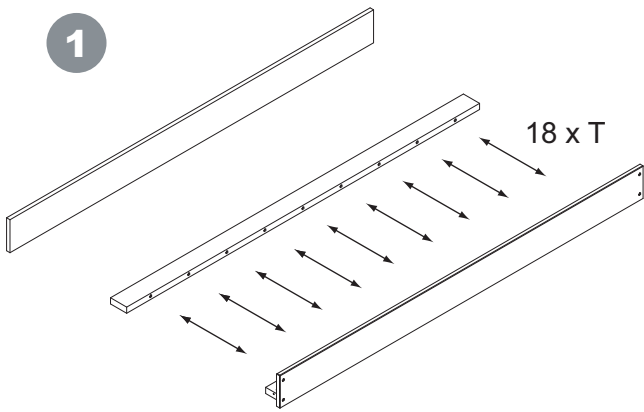

www.debreuyn.de
0049(0)221-47326-0
Girllitzweg 30
D-50829 Köln

- 18 x T 
- 12 x V 
- 12 x K 
- 8 x M 
- 8 x M1 
- 1 x Z 

1

2

3

4