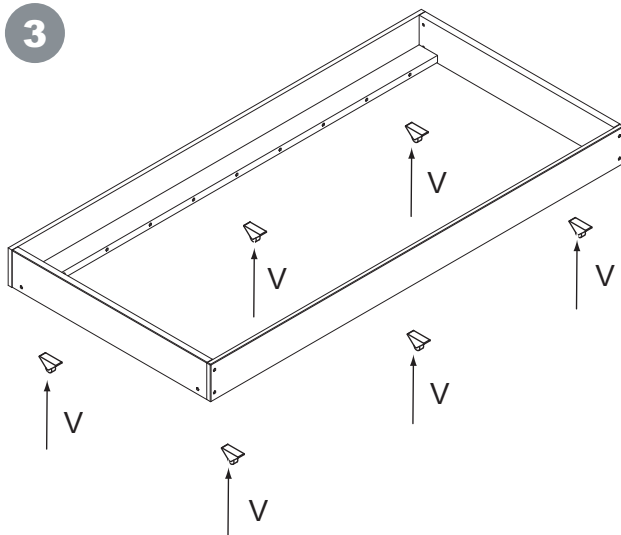

www.debreuyn.de
0049(0)221-47326-0
Girllitzweg 30
D-50829 Köln

- 18 x T 
- 12 x V 
- 12 x K 
- 8 x M 
- 8 x M1 
- 1 x Z 

1

2

3

4