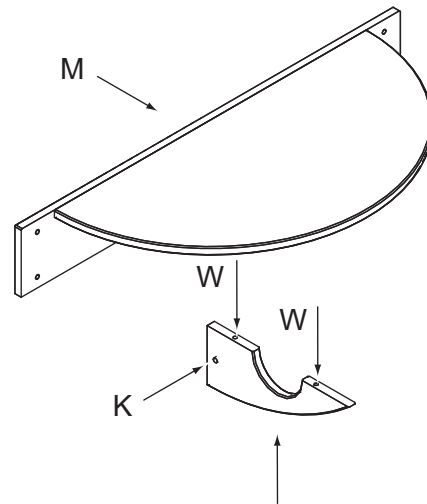

www.debreuyn.de
0049(0)221-47326-0
Giriltzweg 30
D-50829 Köln

- 4 x M 
- 4 x A 
- 4 x K 
- 2 x W 
- 1 x Z 

1

2

4

3