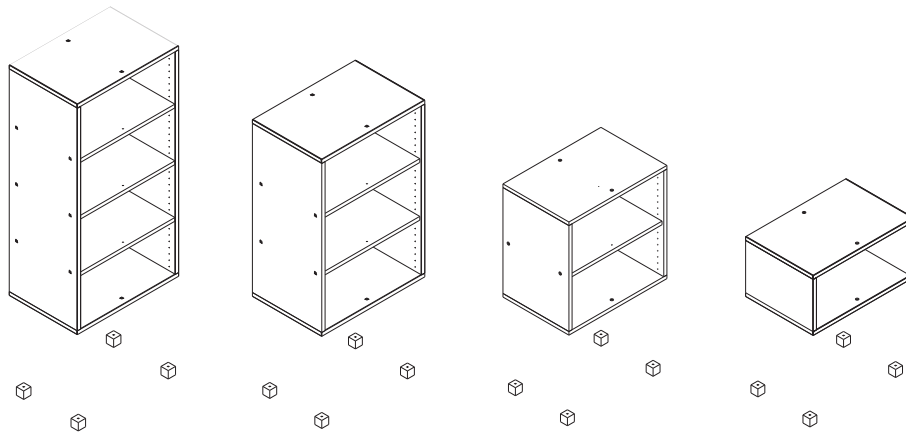

debe.deluxe

offenes Regal

Art. Nr. dba 610

offenes Regal mit Einlegeböden Art. Nr. dba 601 / 602 / 603

www.debreuyn.de  
0049(0)221-47326-0  
Girrlitzweg 30  
D-50829 Köln

4 x R

1 x Z

1