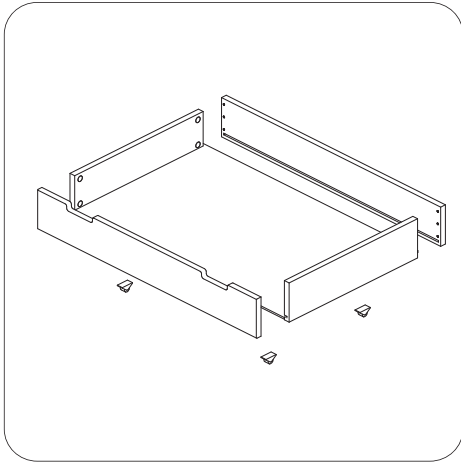

www.debreuyn.de
0049(0)221-47326-0
Girllitzweg 30
D-50829 Köln

10 x S08

8 x S24

8 x S25

8 x Dü

1

2

3