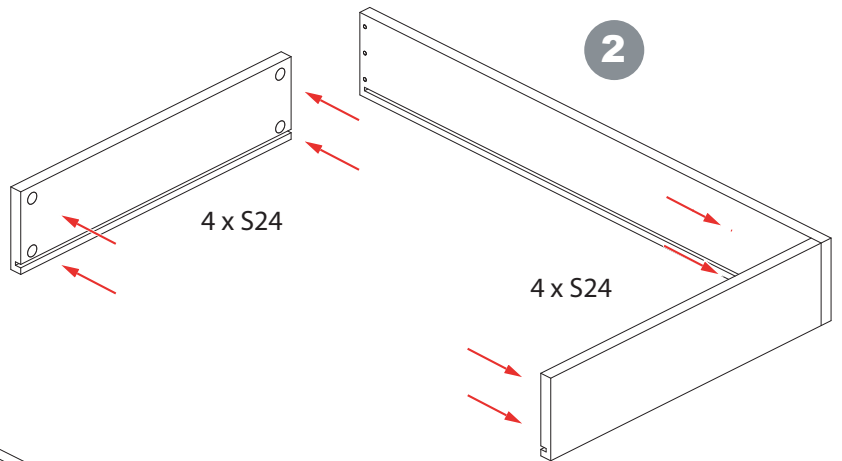

www.debreuyn.de
0049(0)221-47326-0
Girllitzweg 30
D-50829 Köln

10 x S08

8 x S24

8 x S25

8 x Dü

1

2

3