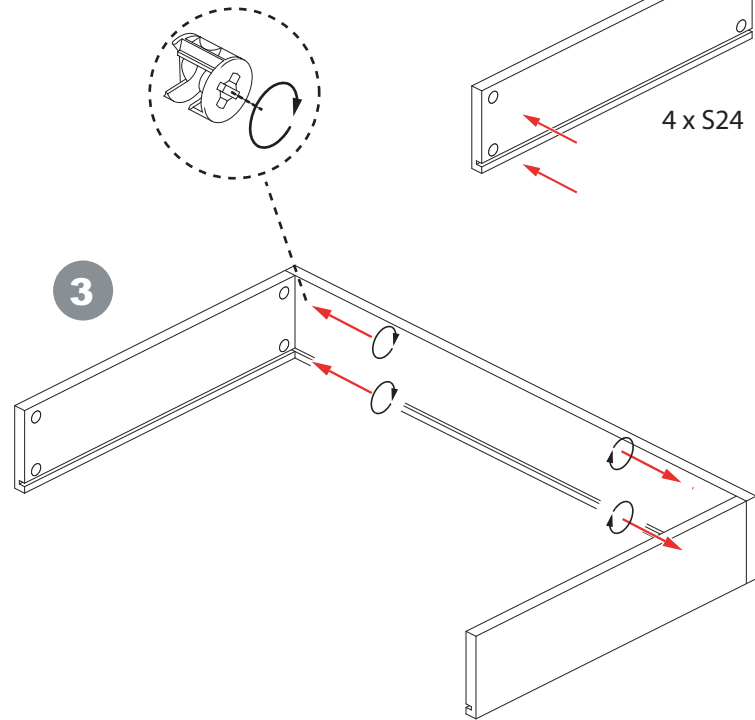

www.debreuyn.de
0049(0)221-47326-0
Girllitzweg 30
D-50829 Köln

10 x S08

8 x S24

8 x S25

8 x Dü

1

2

3